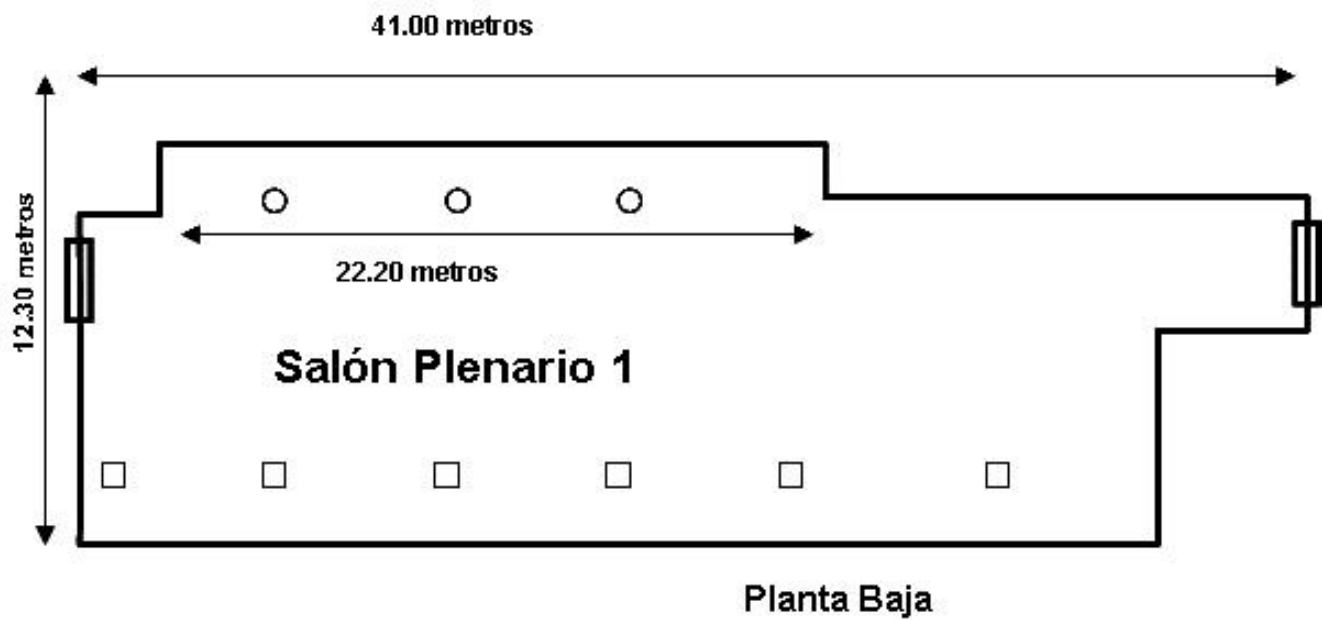

## SALÓN PLENARIO 1

Altura 3,45 metros

SALÓN	Superficie Aproximada (m2)	Distribución Teatro (Pax máx)	Escuela (Pax máx)	Anfiteatro (Pax)
Plenario 1	425	300	160	180